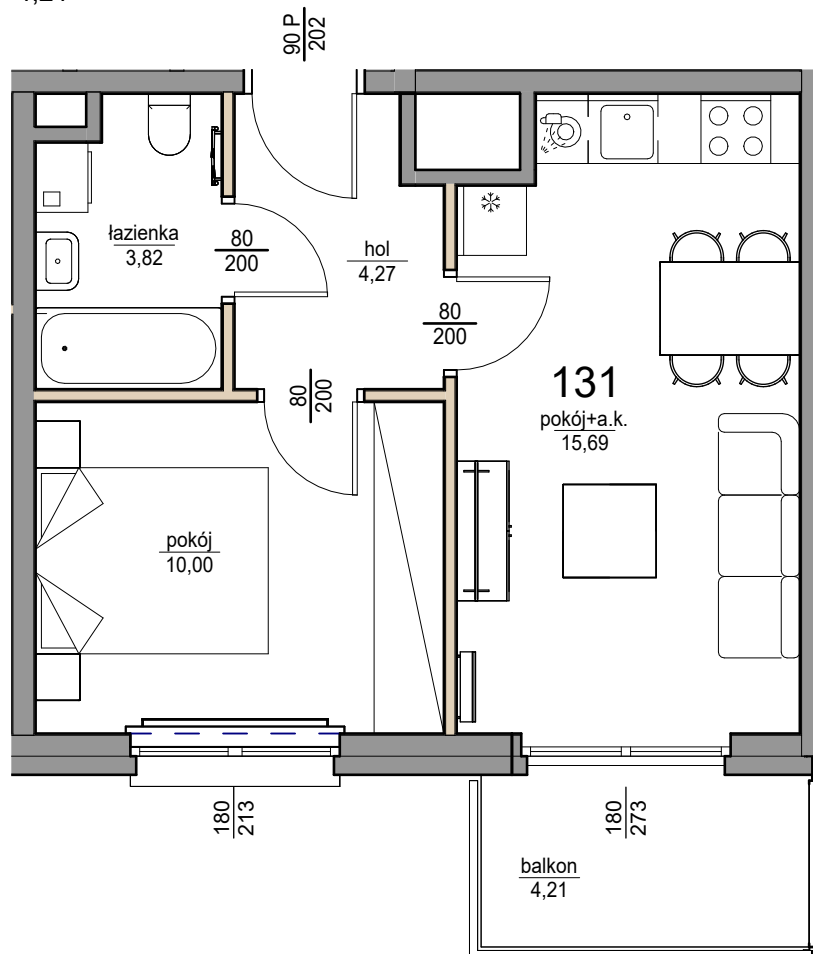

pokój+a.k.	15,69
hol	4,27
pokój	10,00
łazienka	3,82
	33,78
balkon	4,21
	4,21

0 100 200 300 cm

ściany działowe (możliwe do rozebrania)

ściany nierozbieralne

A1 Architekci ark. 131
27.11.2024 13:55:02

Do powierzchni lokalu nie wlicza się powierzchni pod ścianami działowymi. Wymiary otworów dla drzwi są podane w świetle przejścia, natomiast wymiary otworów dla okien są podane w świetle muru. Przedstawiona aranżacja ma charakter poglądowy. Drzwi wewnętrzne, umeblowanie, ceramika sanitarna, sprzęt AGD i RTV ma charakter przykładowy i nie stanowi wyposażenia nabytego lokalu. Pomiarów pod roboty wykończeniowe, zakup mebli, urządzeń i wyposażenia należy dokonywać z natury po zakończeniu realizacji.