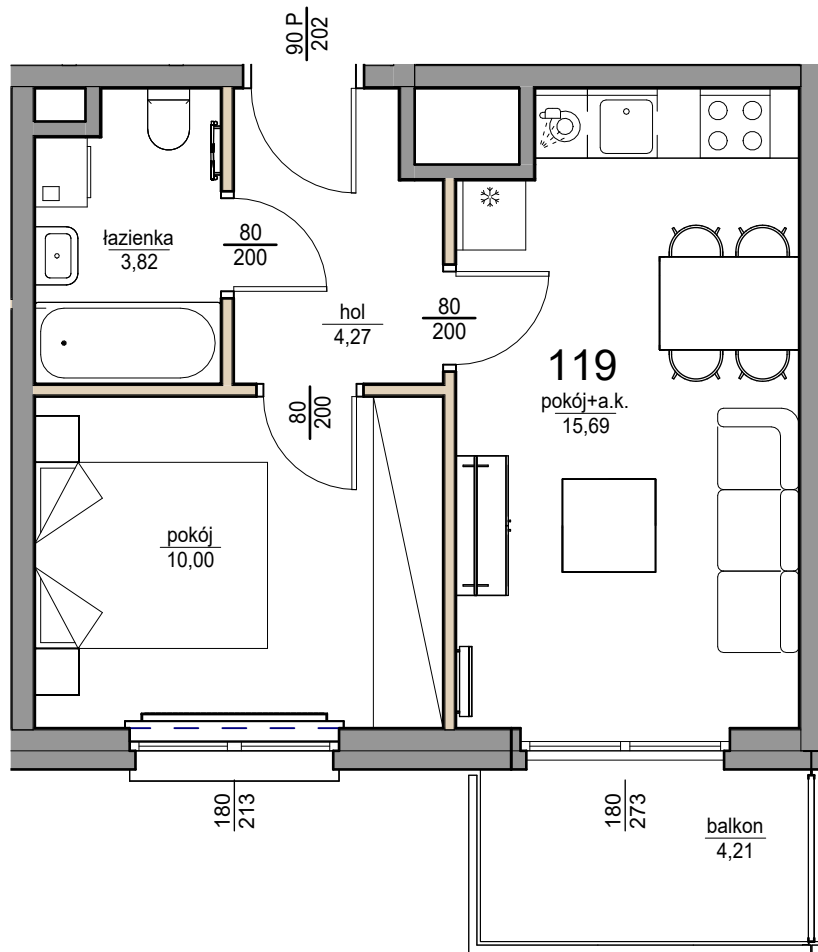

pokój+a.k.	15,69
hol	4,27
pokój	10,00
łazienka	3,82
	33,78
balkon	4,21
	4,21

0 100 200 300 cm

ściany działowe (możliwe do rozebrania)

ściany nierozbieralne

A1 Architekci ark. 119
27.11.2024 15:59:00

Do powierzchni lokalu nie wlicza się powierzchni pod ścianami działowymi. Wymiary otworów dla drzwi są podane w świetle przejścia, natomiast wymiary otworów dla okien są podane w świetle muru. Przedstawiona aranżacja ma charakter poglądowy. Drzwi wewnętrzne, meblowanie, ceramika sanitarna, sprzęt AGD i RTV ma charakter przykładowy i nie stanowi wyposażenia nabytego lokalu. Pomiarów pod roboty wykończeniowe, zakup mebli, urządzeń i wyposażenia należy dokonywać z natury po zakończeniu realizacji.