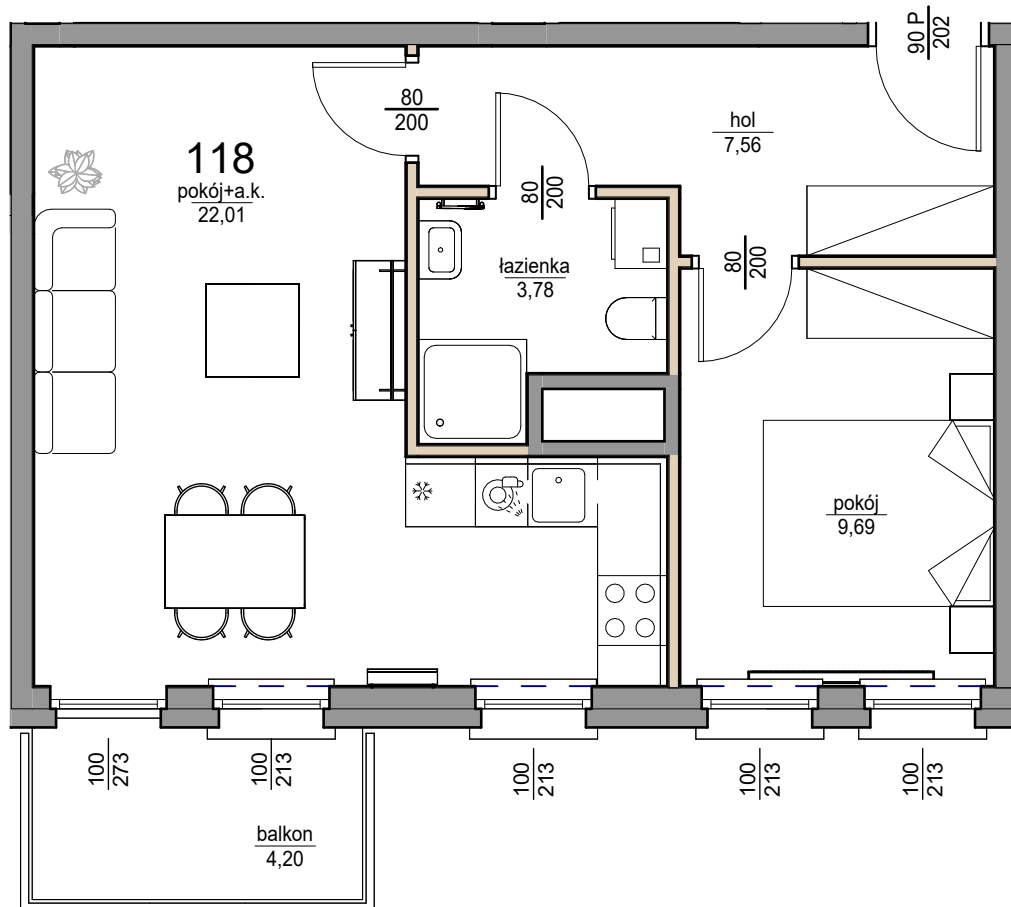

pokój+a.k.	22,01
pokój	9,69
hol	7,56
łazienka	3,78
	43,04
balkon	4,20
	4,20

ściany działowe (możliwe do rozebrania)

ściany nierozbieralne

A1 Architekci ark. 118
27.11.2024 13:40:36

Do powierzchni lokalu nie wlicza się powierzchni pod ścianami działowymi. Wymiary otworów dla drzwi są podane w świetle przejścia, natomiast wymiary otworów dla okien są podane w świetle muru. Przedstawiona aranżacja ma charakter poglądowy. Drzwi wewnętrzne, meblowanie, ceramika sanitarna, sprzęt AGD i RTV ma charakter przykładowy i nie stanowi wyposażenia nabytego lokalu. Pomiarów pod roboty wykończeniowe, zakup mebli, urządzeń i wyposażenia należy dokonywać z natury po zakończeniu realizacji.