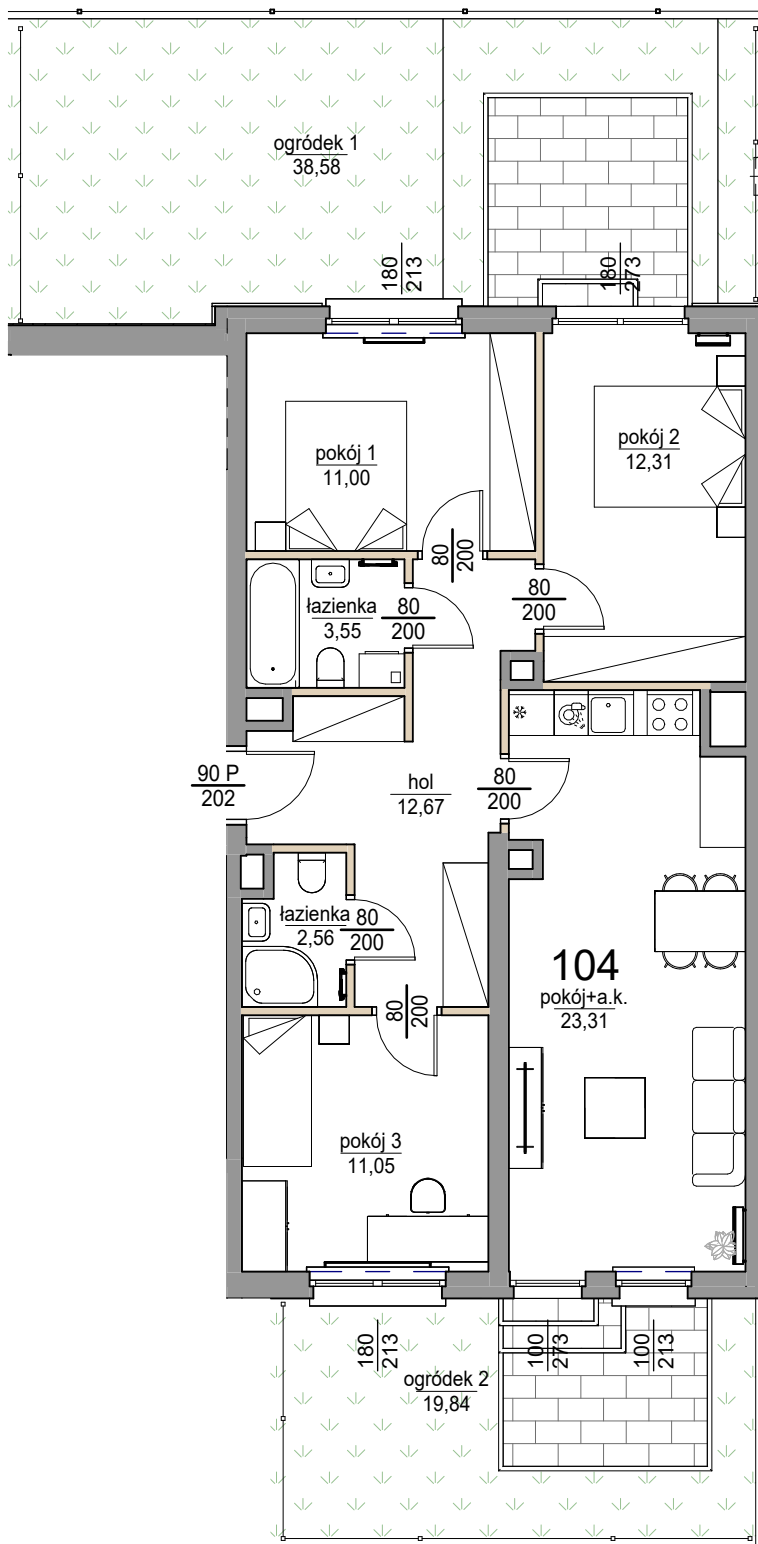

## Lokal 104

[m<sup>2</sup>]

104	
parter	
M4	
pokój 3	11,05
pokój 1	11,00
pokój 2	12,31
łazienka	3,55
pokój+a.k.	23,31
hol	12,67
łazienka	2,56
	76,45
ogródek 2	19,84
ogródek 1	38,58
	58,42

skala: 1/100

ściany działowe (możliwe do rozebrania)

ściany nierozbieralne

A1 Architekti ark. 104  
27.11.2024 11:18:37

Do powierzchni lokalu nie wlicza się powierzchni pod ścianami działowymi. Wymiary otworów dla drzwi są podane w świetle przejścia, natomiast wymiary otworów dla okien są podane w świetle muru. Przedstawiona aranżacja ma charakter poglądowy. Drzwi wewnętrzne, umeblowanie, ceramika sanitarna, sprzęt AGD i RTV ma charakter przykładowy i nie stanowi wyposażenia nabytego lokalu. Pomiarów pod roboty wykończeniowe, zakup mebli, urządzeń i wyposażenia należy dokonywać z natury po zakończeniu realizacji.