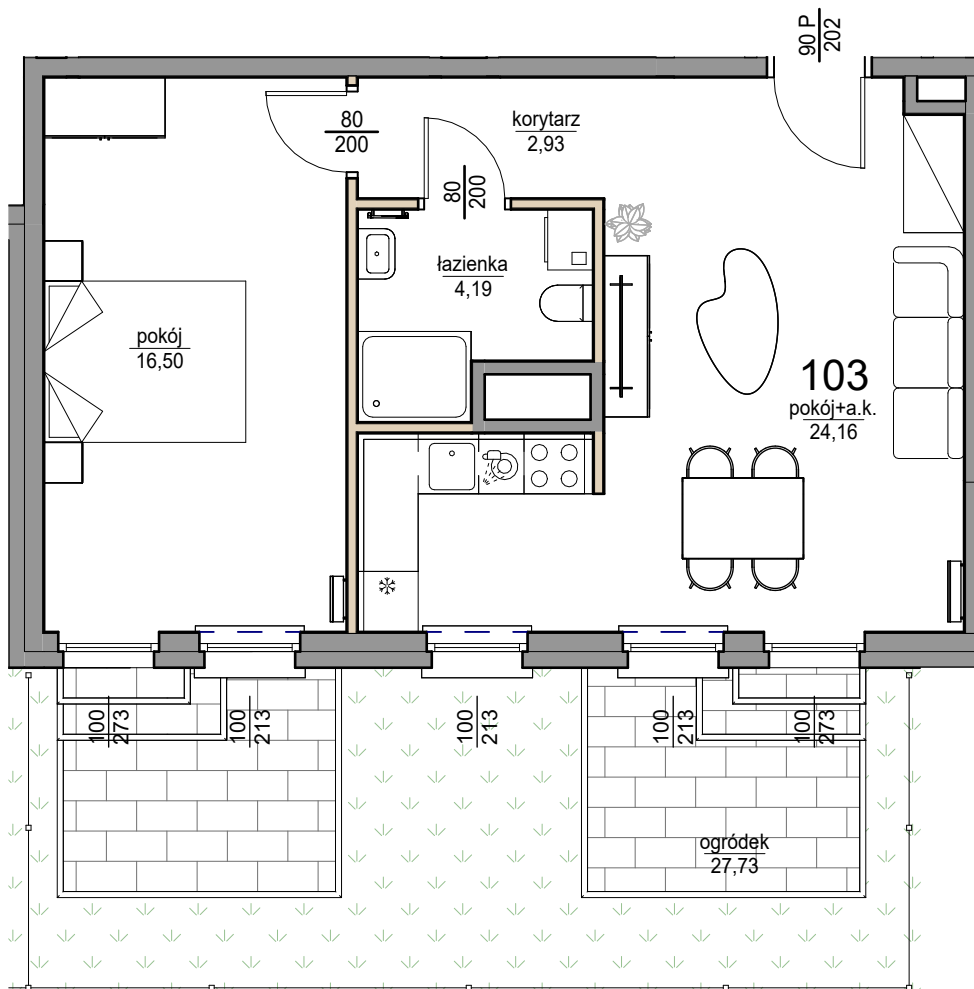

pokój+a.k.	24,16
pokój	16,50
łazienka	4,19
korytarz	2,93
	47,78
ogródek	27,73
	27,73

0 100 200 300 cm

ściany działowe (możliwe do rozebrania)

ściany nierozbieralne

A1 Architekci ark. 103
27.11.2024 15:57:00

Do powierzchni lokalu nie wlicza się powierzchni pod ścianami działowymi. Wymiary otworów dla drzwi są podane w świetle przejścia, natomiast wymiary otworów dla okien są podane w świetle muru. Przedstawiona aranżacja ma charakter poglądowy. Drzwi wewnętrzne, meblowanie, ceramika sanitarna, sprzęt AGD i RTV ma charakter przykładowy i nie stanowi wyposażenia nabytego lokalu. Pomiarów pod roboty wykończeniowe, zakup mebli, urządzeń i wyposażenia należy dokonywać z natury po zakończeniu realizacji.