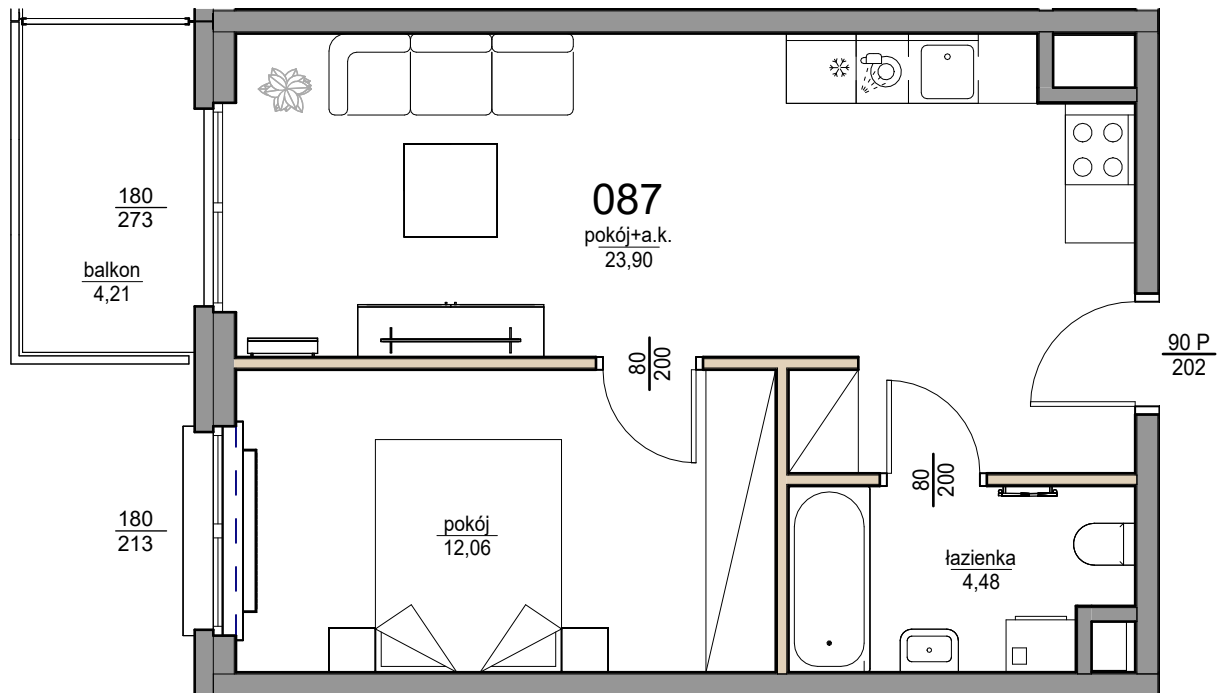

pokój+a.k. 23,90

łazienka 4,48

pokój 12,06

40,44

balkon 4,21

4,21

0 100 200 300 cm

ściany działowe (możliwe do rozebrania)

ściany nierozbieralne

A1 Architekci ark. 087
27.11.2024 13:15:25

Do powierzchni lokalu nie wlicza się powierzchni pod ścianami działowymi. Wymiary otworów dla drzwi są podane w świetle przejścia, natomiast wymiary otworów dla okien są podane w świetle muru. Przedstawiona aranżacja ma charakter poglądowy. Drzwi wewnętrzne, meblowanie, ceramika sanitarna, sprzęt AGD i RTV ma charakter przykładowy i nie stanowi wyposażenia nabytego lokalu. Pomiarów pod roboty wykończeniowe, zakup mebli, urządzeń i wyposażenia należy dokonywać z natury po zakończeniu realizacji.