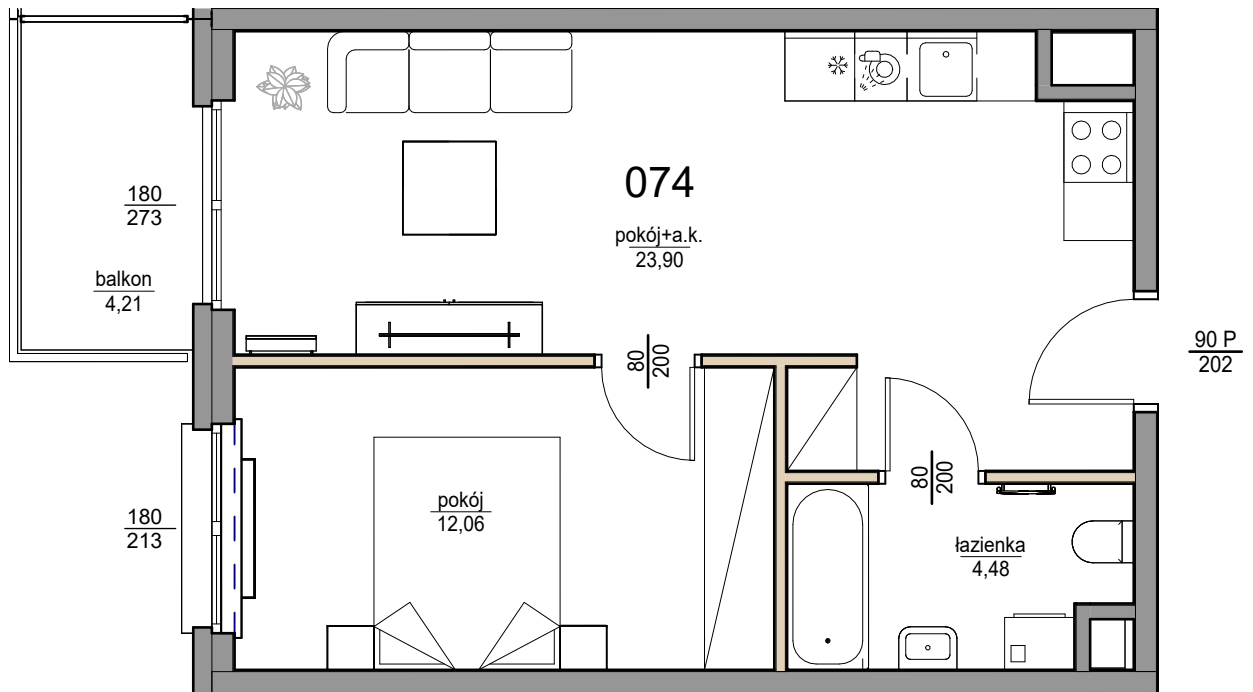

pokój+a.k. 23,90

łazienka 4,48

pokój 12,06

40,44

balkon 4,21

4,21

0 100 200 300 cm

ściany działowe (możliwe do rozebrania)

ściany nierozbieralne

A1 Architekti ark. 074
27.11.2024 11:09:12

Do powierzchni lokalu nie wlicza się powierzchni pod ścianami działowymi. Wymiary otworów dla drzwi są podane w świetle przejścia, natomiast wymiary otworów dla okien są podane w świetle muru. Przedstawiona aranżacja ma charakter poglądowy. Drzwi wewnętrzne, meblowanie, ceramika sanitarna, sprzęt AGD i RTV ma charakter przykładowy i nie stanowi wyposażenia nabytego lokalu. Pomiarów pod roboty wykończeniowe, zakup mebli, urządzeń i wyposażenia należy dokonywać z natury po zakończeniu realizacji.