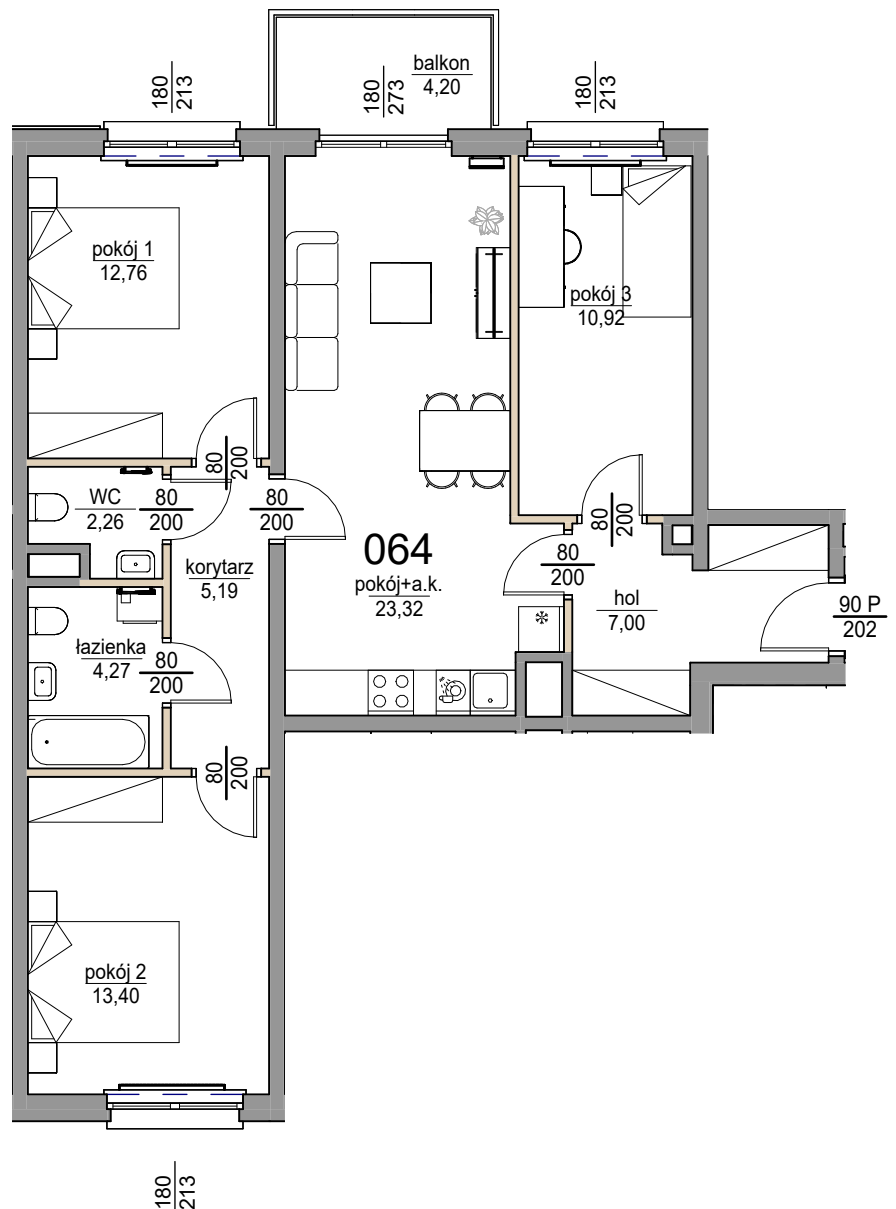

pokój+a.k.	23,32
pokój 2	13,40
pokój 1	12,76
łazienka	4,27
korytarz	5,19
pokój 3	10,92
WC	2,26
hol	7,00
	79,12
balkon	4,20
	4,20

skala: 1/100

ściany działowe (możliwe do rozebrania)

ściany nierozbieralne

A1 Architekti ark. 064
27.11.2024 11:08:15

Do powierzchni lokalu nie wlicza się powierzchni pod ścianami działowymi. Wymiary otworów dla drzwi są podane w świetle przejścia, natomiast wymiary otworów dla okien są podane w świetle muru. Przedstawiona aranżacja ma charakter poglądowy. Drzwi wewnętrzne, umeblowanie, ceramika sanitarna, sprzęt AGD i RTV ma charakter przykładowy i nie stanowi wyposażenia nabytego lokalu. Pomiarów pod roboty wykończeniowe, zakup mebli, urządzeń i wyposażenia należy dokonywać z natury po zakończeniu realizacji.