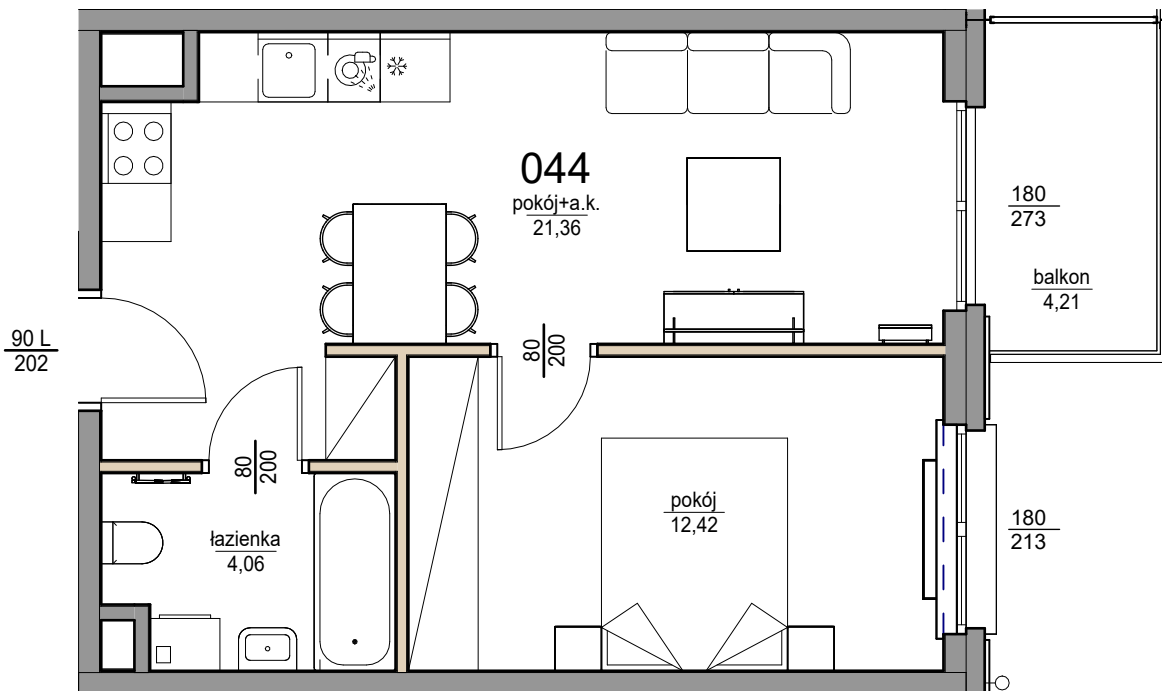

## Lokal 044

[m2]

044

piętro 4

M2-

pokój+a.k.	21,36
------------	-------

pokój	12,42
-------	-------

łazienka	4,06
----------	------

37,84

balkon	4,21
--------	------

4,21

0 100 200 300 cm

ściany działowe (możliwe do rozebrania)

ściany nierozbieralne

A1 Architekci ark. 044  
27.11.2024 13:02:41

Do powierzchni lokalu nie wlicza się powierzchni pod ścianami działowymi. Wymiary otworów dla drzwi są podane w świetle przejścia, natomiast wymiary otworów dla okien są podane w świetle muru. Przedstawiona aranżacja ma charakter poglądowy. Drzwi wewnętrzne, meblowanie, ceramika sanitarna, sprzęt AGD i RTV ma charakter przykładowy i nie stanowi wyposażenia nabytego lokalu. Pomiarów pod roboty wykończeniowe, zakup mebli, urządzeń i wyposażenia należy dokonywać z natury po zakończeniu realizacji.