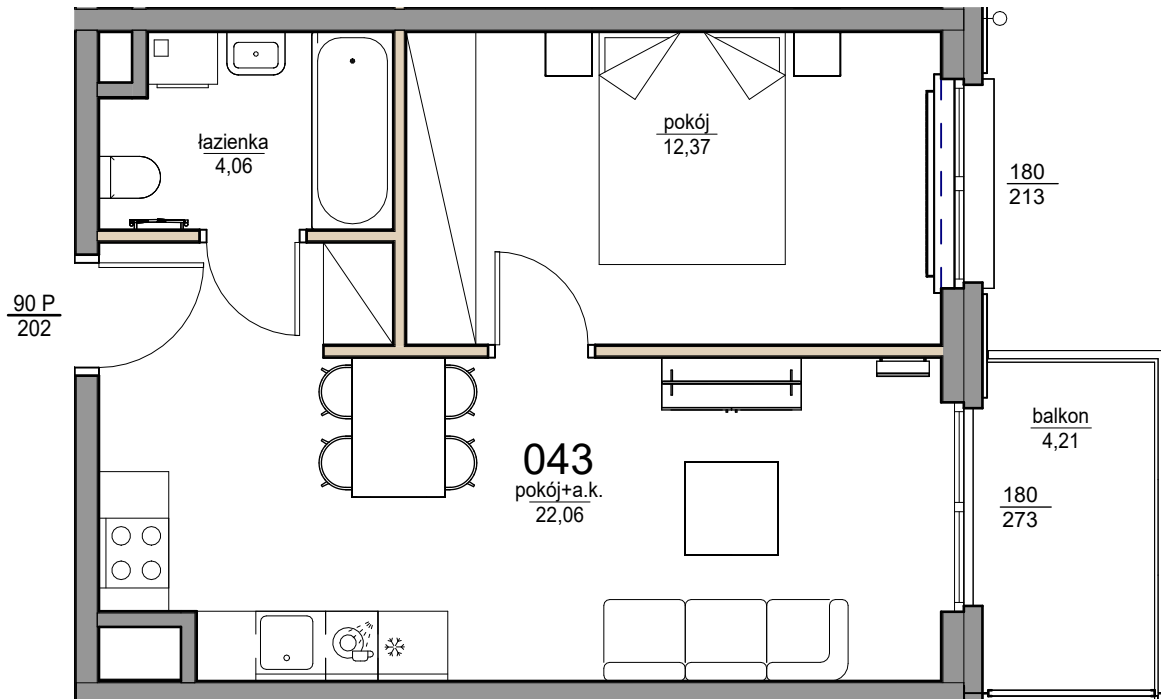

## Lokal 043

[m2]

043

piętro 4

M2-

pokój+a.k.	22,06
------------	-------

pokój	12,37
-------	-------

łazienka	4,06
----------	------

38,49

balkon	4,21
--------	------

4,21

0 100 200 300 cm

ściany działowe (możliwe do rozebrania)

ściany nierozbieralne

A1 Architekti ark. 043  
27.11.2024 13:02:20

Do powierzchni lokalu nie wlicza się powierzchni pod ścianami działowymi. Wymiary otworów dla drzwi są podane w świetle przejścia, natomiast wymiary otworów dla okien są podane w świetle muru. Przedstawiona aranżacja ma charakter poglądowy. Drzwi wewnętrzne, umeblowanie, ceramika sanitarna, sprzęt AGD i RTV ma charakter przykładowy i nie stanowi wyposażenia nabytego lokalu. Pomiarów pod roboty wykończeniowe, zakup mebli, urządzeń i wyposażenia należy dokonywać z natury po zakończeniu realizacji.