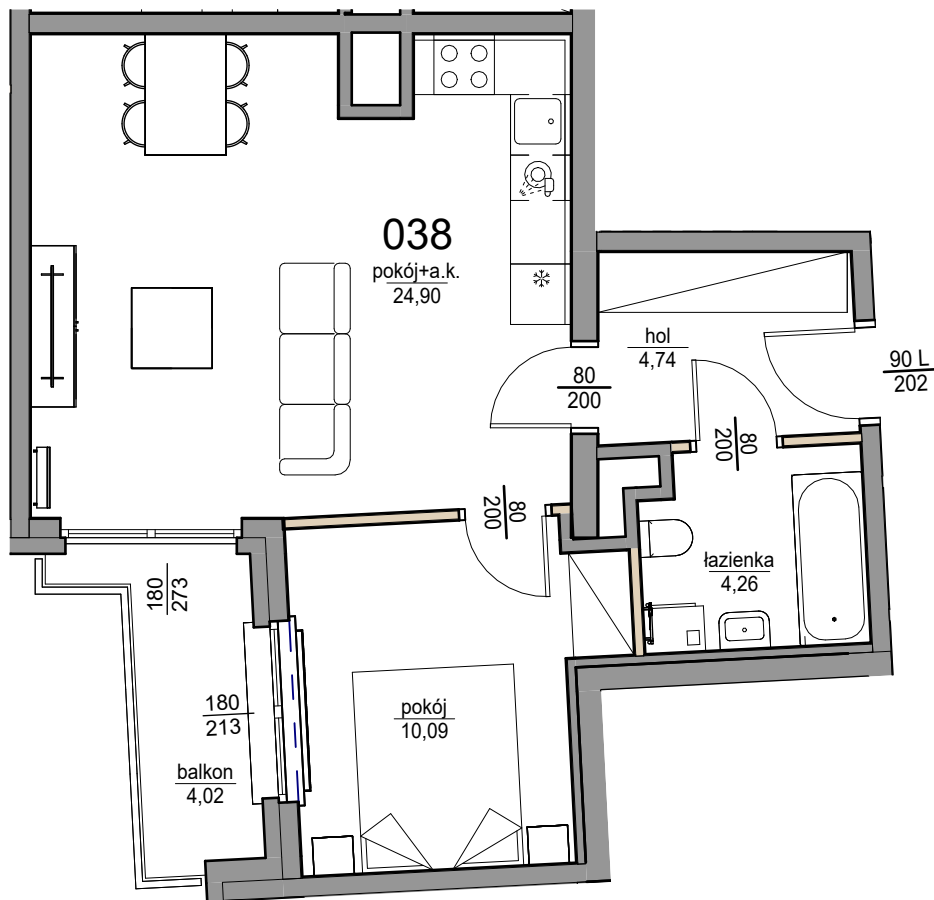

pokój+a.k.	24,90
------------	-------

łazienka	4,26
----------	------

pokój	10,09
-------	-------

hol	4,74
-----	------

43,99

balkon	4,02
--------	------

4,02

ściany działowe (możliwe do rozebrania)

ściany nierozbieralne

A1 Architekci ark. 038
27.11.2024 12:22:33

Do powierzchni lokalu nie wlicza się powierzchni pod ścianami działowymi. Wymiary otworów dla drzwi są podane w świetle przejścia, natomiast wymiary otworów dla okien są podane w świetle muru. Przedstawiona aranżacja ma charakter poglądowy. Drzwi wewnętrzne, meblowanie, ceramika sanitarna, sprzęt AGD i RTV ma charakter przykładowy i nie stanowi wyposażenia nabytego lokalu. Pomiarów pod roboty wykończeniowe, zakup mebli, urządzeń i wyposażenia należy dokonywać z natury po zakończeniu realizacji.