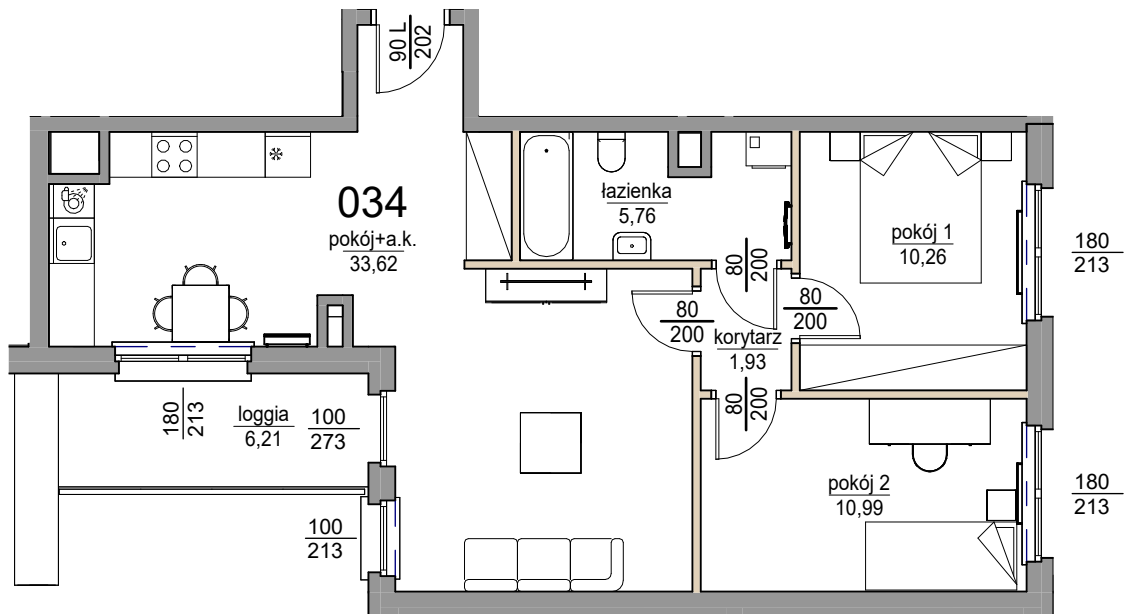

pokój 1	10,26
łazienka	5,76
pokój+a.k.	33,62
korytarz	1,93
pokój 2	10,99
	62,56
loggia	6,21
	6,21

skala: 1/100

ściany działowe (możliwe do rozebrania)

ściany nierozbieralne

A1 Architekti ark. 034
27.11.2024 12:17:29

Do powierzchni lokalu nie wlicza się powierzchni pod ścianami działowymi. Wymiary otworów dla drzwi są podane w świetle przejścia, natomiast wymiary otworów dla okien są podane w świetle muru. Przedstawiona aranżacja ma charakter poglądowy. Drzwi wewnętrzne, umeblowanie, ceramika sanitarna, sprzęt AGD i RTV ma charakter przykładowy i nie stanowi wyposażenia nabytego lokalu. Pomiarów pod roboty wykończeniowe, zakup mebli, urządzeń i wyposażenia należy dokonywać z natury po zakończeniu realizacji.